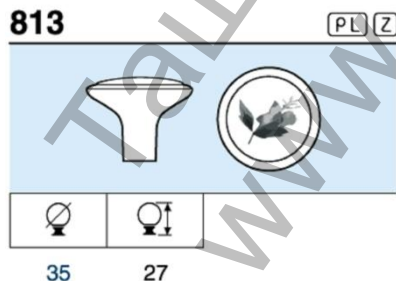

Дръжка Reі мебелна метал и порцелан ф 35x27 мм, стар месинг и кафяво цвете, R 813 AB/BWFL

Мебелна дръжка

Продукт: [Дръжка Reі мебелна метал и порцелан ф 35x27 мм, стар месинг и кафяво цвете, R 813 AB/BWFL](#)